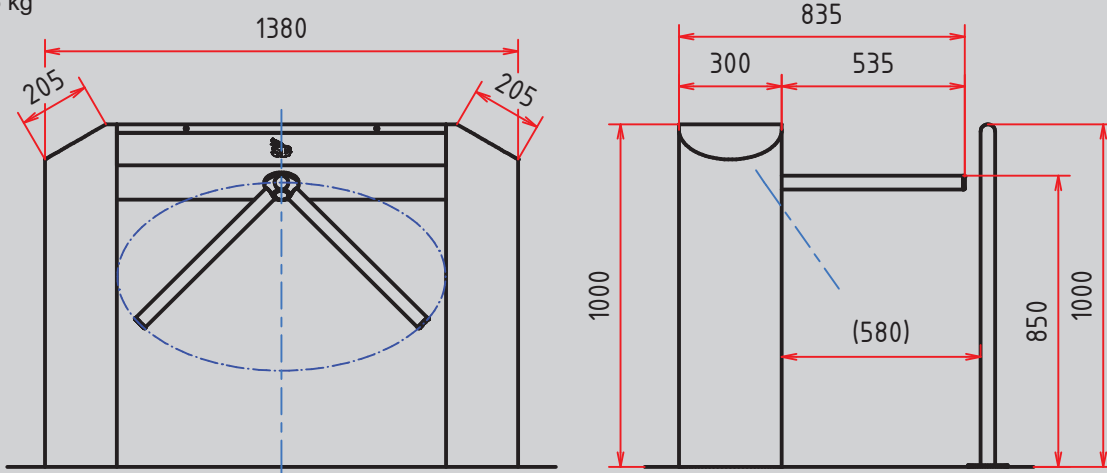

TECHNICKÉ PARAMETRE

Typ turniketu:	TTX - XT, TTX - XT N
Počet prechodov:	jeden obojsmerný
Priepustnosť:	max. 30 osôb / minútu
Mechanizmus:	- elektromechanická konštrukcia, blokována elektromagnetmi - na jedno odblokovanie umožňuje prechod len 1 osobe - blokovací systém, zabráňujúci spätnému otočeniu turniketu pri prechode - hydraulické tlmenie mechanizmu umožňuje bezrázový chod a dlhú životnosť zariadenia
Povrchová úprava:	- TTX - XT: rotačná časť - nerezová oceľ (AISI 304), povrch brúsený matný stožan - oceľová konštrukcia, štruktúrálny lak odtieňu RAL 9007 - šedá hliníková - TTX - XT N: celonerezová konštrukcia (AISI 304) - povrch brúsený matný
Napájanie:	13.8 V DC
Prúdový odber:	max. 1.5 A
Ovládanie:	bezpotenciálovým kontaktom NO snímača
Rozsah pracovných teplôt:	0 až +50°C
Rozmery :	vid'. náčrt
Hmotnosť :	85 kg