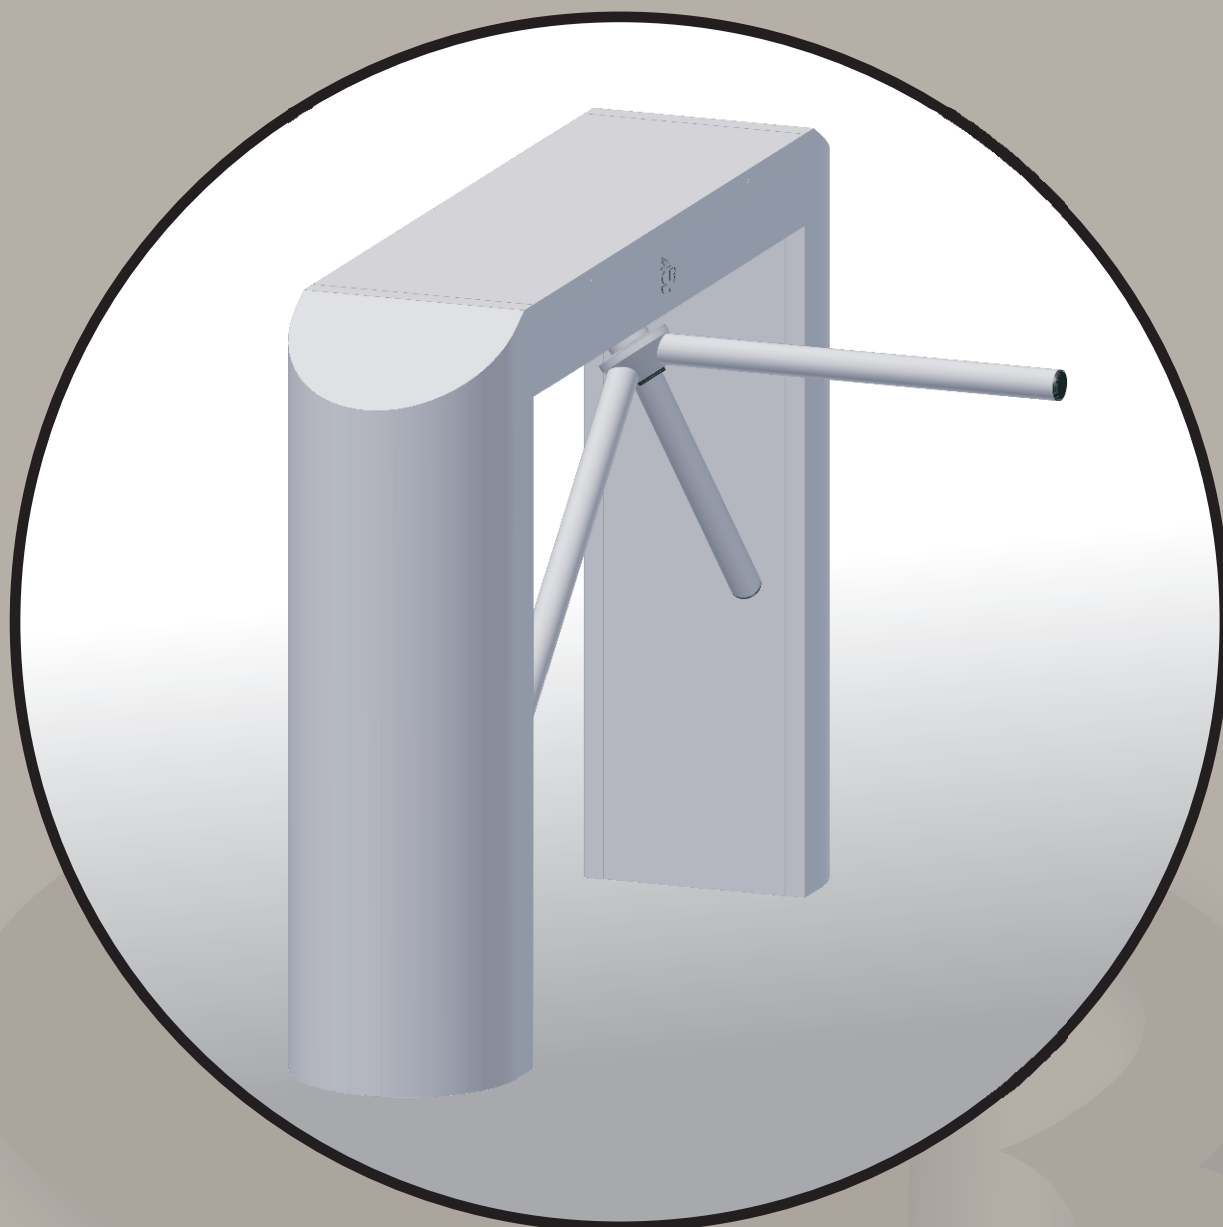

TURNIKETY

TTX-XT, TTX-XT N

- **OBOJSMERNE RIADENÝ TROJRAMENNÝ TURNIKET**
- **VÝSTUPNÉ ZARIADENIE PRÍSTUPOVÉHO SYSTÉMU NA KONTROLU VSTUPU OSÔB**
- **MOŽNOSŤ OVLÁDANIA PRECHODU SNÍMAČMI BEZKONTAKTNÝCH VSTUPNÍKOV, ČIAROVÝCH A QR KÓDOV, BIOMETRICKÝMI SNÍMAČMI, MINCOVÝM AUTOMATOM**

TECHNICKÉ PARAMETRE

Typ turniketu:	TTX - XT, TTX - XT N
Počet prechodov:	jeden obojsmerný
Priepustnosť:	max. 30 osôb / minútu
Mechanizmus:	- elektromechanická konštrukcia, blokována elektromagnetmi - na jedno odblokovanie umožňuje prechod len 1 osobe - blokovací systém, zabráňujúci spätnému otočeniu turniketu pri prechode - hydraulické tlmenie mechanizmu umožňuje bezrázový chod a dlhú životnosť zariadenia
Povrchová úprava:	- TTX - XT: rotačná časť - nerezová oceľ (AISI 304), povrch brúsený matný stožan - oceľová konštrukcia, štruktúrálny lak odtieňu RAL 9007 - šedá hliníková - TTX - XT N: celonerezová konštrukcia (AISI 304) - povrch brúsený matný
Napájanie:	13.8 V DC
Prúdový odber:	max. 1.5 A
Ovládanie:	bezpotenciálovým kontaktom NO snímača
Rozsah pracovných teplôt:	0 až +50°C
Rozmery :	vid'. náčrt
Hmotnosť :	85 kg