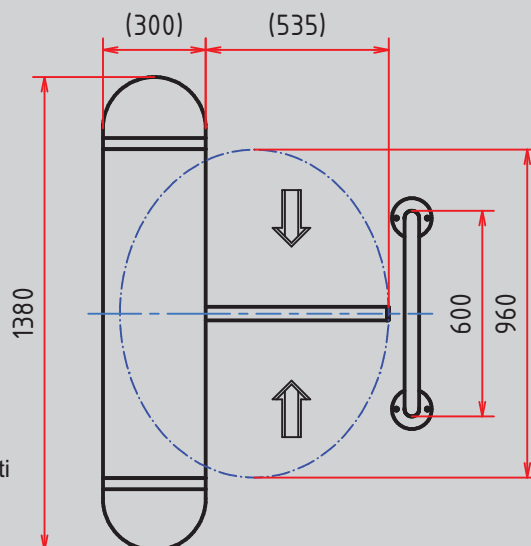

DOPLNKY K TURNIKETU

- sklopné rameno rotačnej časti turniketu mechanické pomocou kľúča
- sklopné ramená rotačnej časti turniketu elektricky ovládané signálom z EPS, tlačidlom z pultu, núdzovým tlačidlom, alebo pri výpadku napájania turniketu
- núdzové mechanické odblokovania rotora turniketu kľúčom
- inverzné blokovanie turniketu (pri výpadku napätia odblokovaný)
- obvod výstupov pre kontrolu pretočenia rotora
- ľubovoľný odtieň povrchovej úpravy podľa vzorkovníka RAL
- predpríprava na zabudovanie čítačiek kariet
- LED displej pre signalizáciu povoleného prechodu, alebo smeru priechodnosti
- elektronické počítadlo prechodov (LED, alebo LCD displej)
- pult ručného ovládania turniketu tlačidlami
- napájací zdroj s možnosťou zálohovania akumulátorom
- pohlcovač kariet TL-KART
- nerezová zábrana TL-ZXT N v tvare turniketu TTX-XT
- nerezové, alebo oceľové zábrany, zábrany so skenenou výplňou